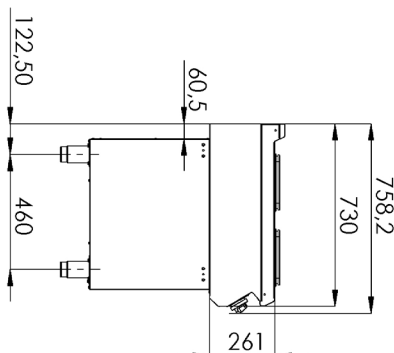

Technický list

Technický výkres

Sporák elektrický s podstavbou

Model

Sap kód

00014774

SPQ 7120 E

Skupina artiklů

Sporáky