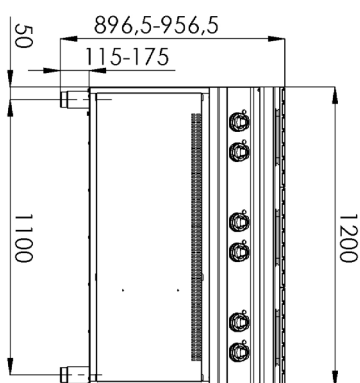

Technický list

Technický výkres

Sporák elektrický s podstavbou

Model

Sap kód

00014774

SPQ 7120 E

Skupina artiklů

Sporáky