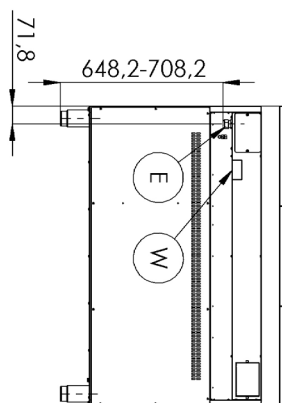

Technický list

Technický výkres

Sporák elektrický s podstavbou

Model

Sap kód

00014774

SPQ 7120 E

Skupina artiklů

Sporáky